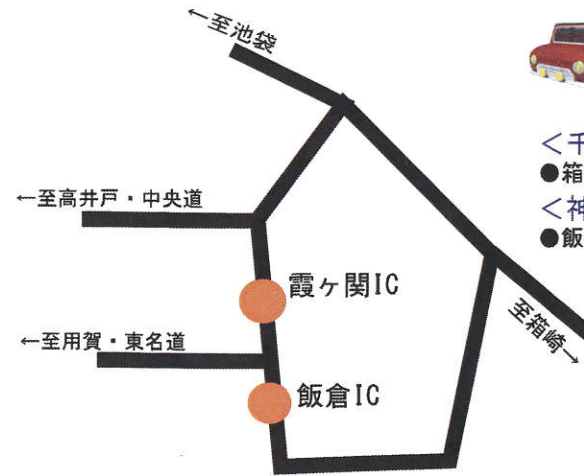

<神奈川方面から>

●飯倉IC下車