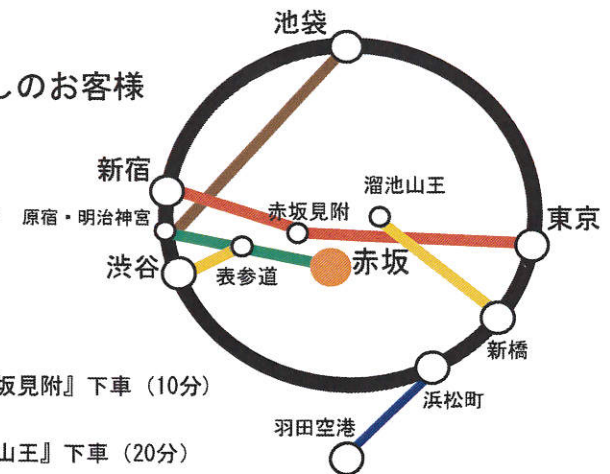

### <赤坂見附駅から>

●エスカレーターを昇り左側、大通り(外堀通り)へ出て右手に進み山王下交差点を右折。3つ目の交差点を左折 (8分)

車でお越しのお客様  
～首都高のご案内～

### <千葉・埼玉方面から>

●箱崎JCTで首都高～霞ヶ関IC下車

### <神奈川方面から>

●飯倉IC下車

電車でお越しのお客様

- 東京メトロ銀座線
- 東京メトロ丸ノ内線
- 東京メトロ千代田線
- 東京メトロ副都心線
- 東京モノレール

### <東京駅から>

●東京メトロ丸ノ内線～『赤坂見附』下車 (10分)